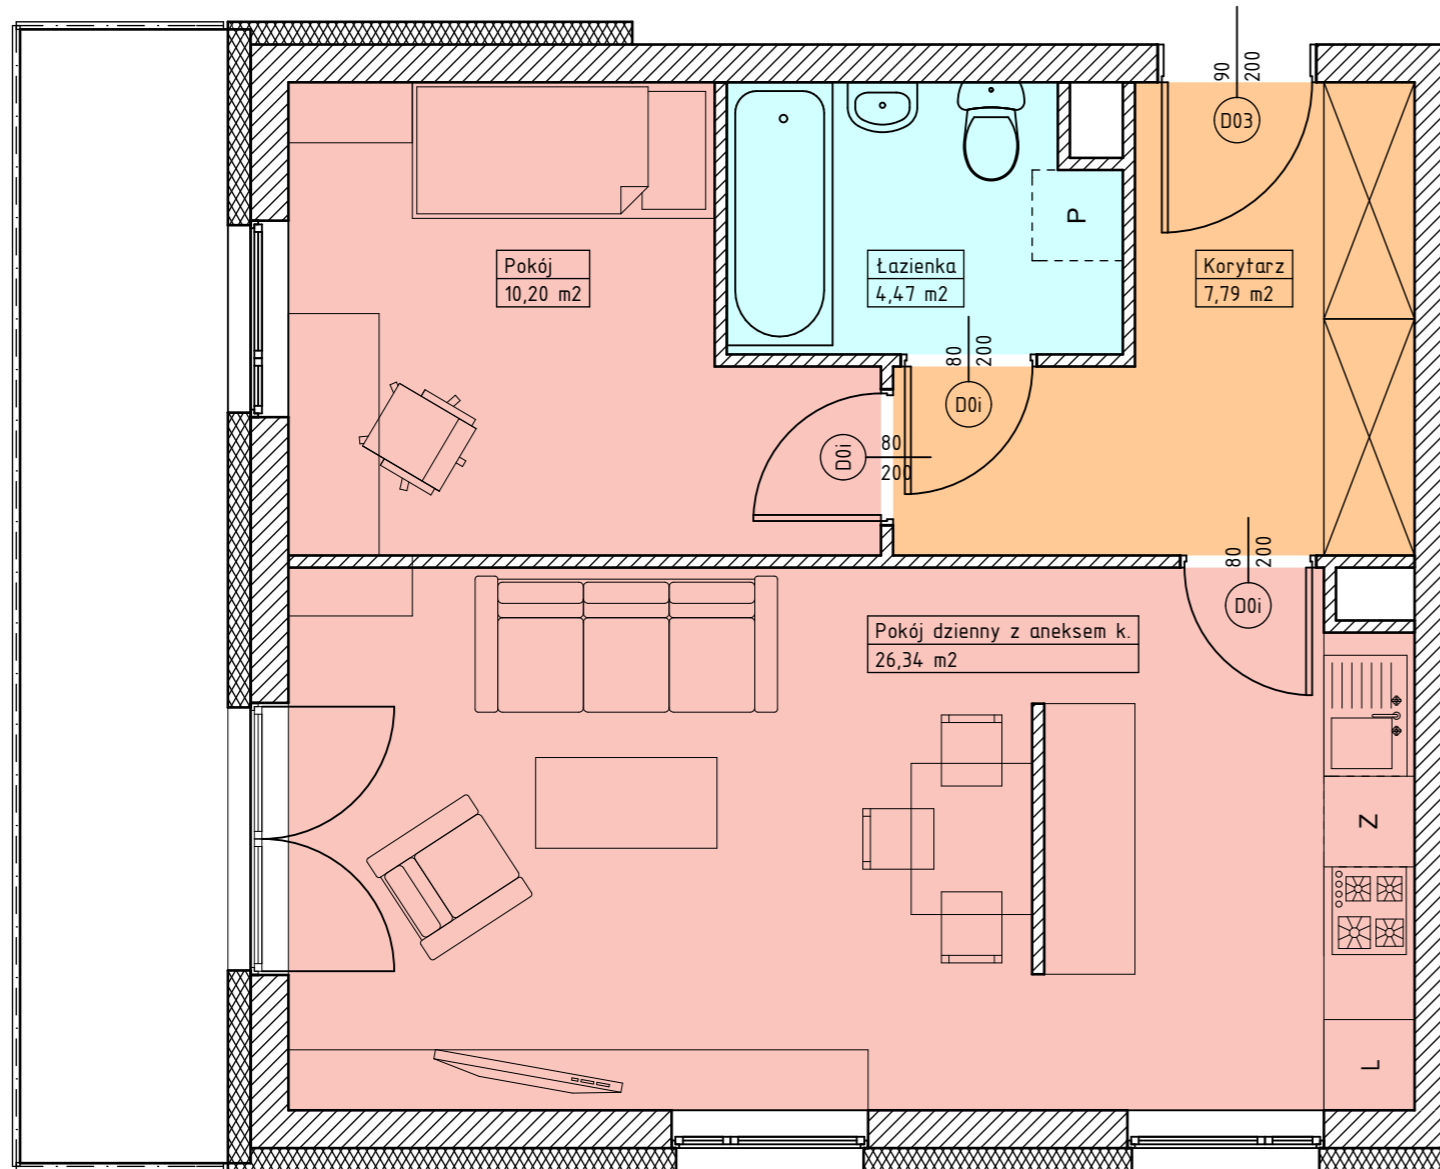

PRZEDSIĘBIORSTWO PRODUKCYJNO-HANDLOWE ORION  
UL. MEŁGIEWSKA 80 20-234 LUBLIN

ZESPÓŁ BUDYNKÓW MIESZKALNYCH PRZY UL. BLUSZCZOWEJ

BUDYNEK A

MIESZKANIE 3 2P+AK

48,80m<sup>2</sup>

1 PIĘTRO

1. Korytarz 7,79m<sup>2</sup>

2. łazienka 4,47m<sup>2</sup>

3. Pokój dzienny z aneksem 26,34m<sup>2</sup>

4. Pokój 10,20m<sup>2</sup>

WSZYSTKIE POWIERZCHNIE MIERZONE W STANIE SUROWYM. POWIERZCHNIE MOGĄ ULEĆ NIEZNACZNYM MODYFIKACJOM  
0 20 40 60 80 100 200 300 skala 1:50