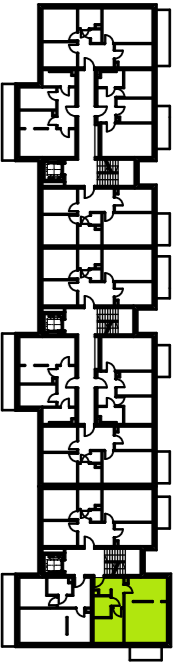

BUDYNEK A

MIESZKANIE 1 2P+AK

50,00m²

PARTER

1. Korytarz 6,98m²
2. łazienka 3,94m²
3. Pokój dzienny z aneksem 29,69m²
4. Pokój 9,39m²

WSZYSTKIE POWIERZCHNIE MIERZONE W STANIE SUROWYM. POWIERZCHNIE MOGĄ ULEC NIEZNACZNYM MODYFIKACJOM
skala 1:50