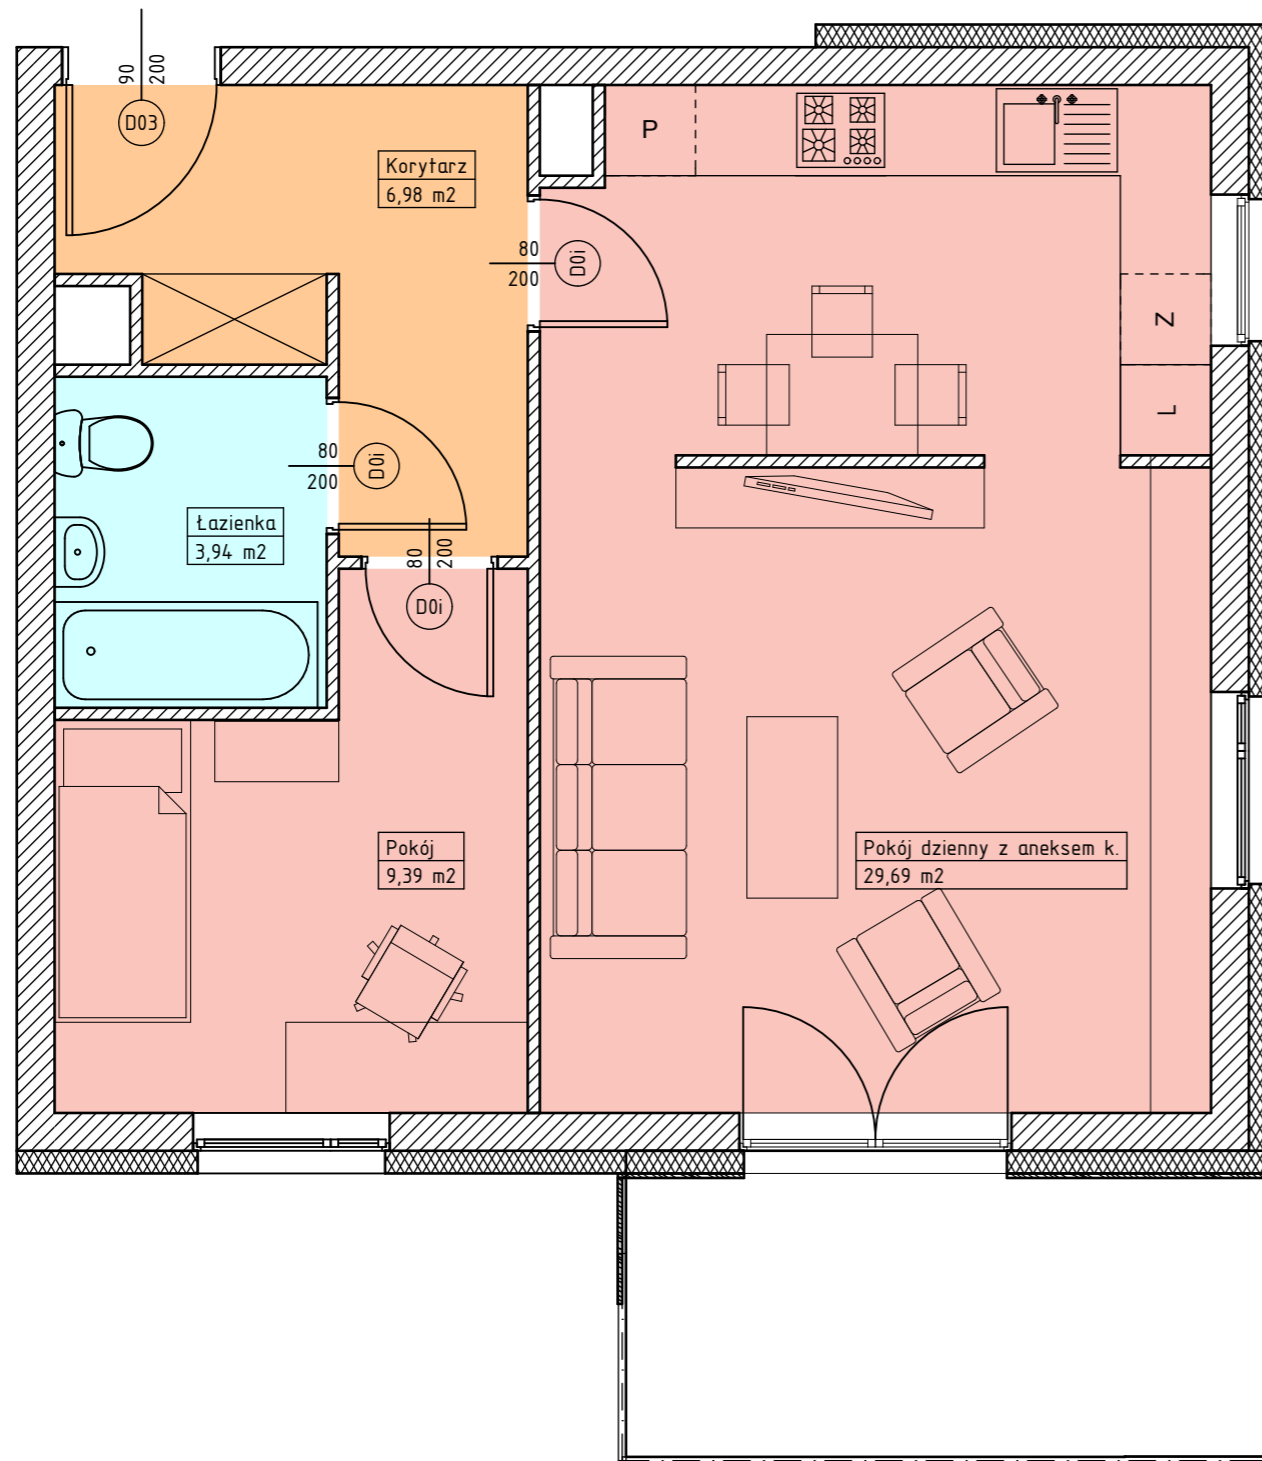

BUDYNEK A

MIESZKANIE 1 2P+AK

50,00m²

PARTER

1. Korytarz 6,98m²
2. łazienka 3,94m²
3. Pokój dzienny z aneksem 29,69m²
4. Pokój 9,39m²

WSZYSTKIE POWIERZCHNIE MIERZONE W STANIE SUROWYM. POWIERZCHNIE MOGĄ ULEC NIEZNACZNYM MODYFIKACJOM
skala 1:50