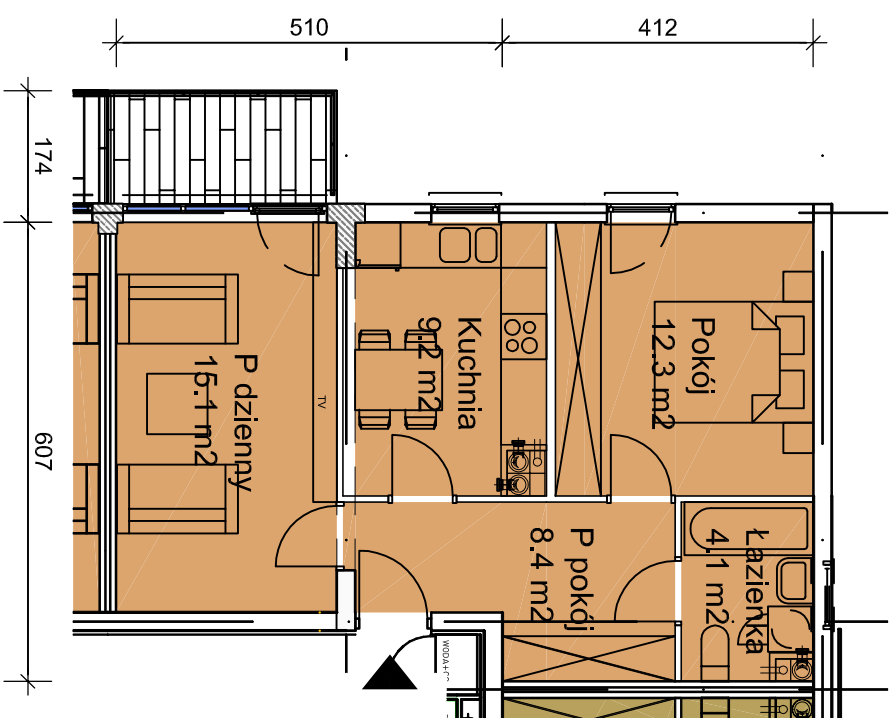

"A"

RZUT MIESZKANIA 2P+K (49,1 m²) (NR 03,07,11,15,19/A) 1,2,3,4,5 piętro

skala 1:100